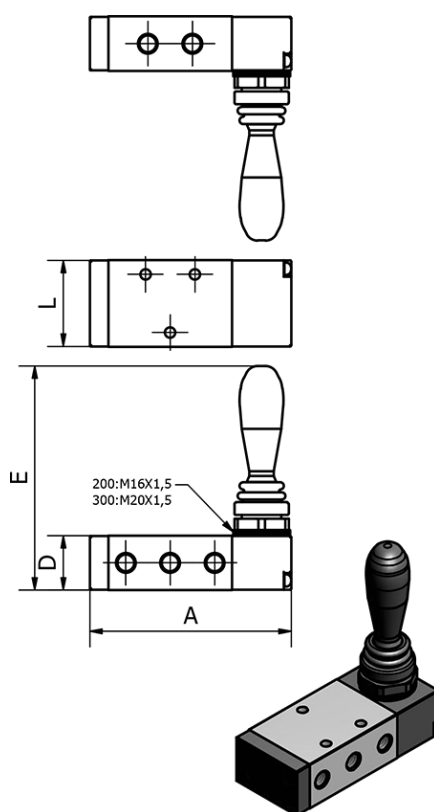

Varenummer: 584HA330E08G  
Beskrivelse: Mekanisk ventil, type 4HA330E-08-G  
port 1/4" 5/3 - afluftet midt - Fjeder retur

## Mål

A	= 120
D	= 27
E	= 94
L	= 40
Port	= G1/4"
Port forsyning og udblæsning	= G1/4"
Port udgang	= G1/4"